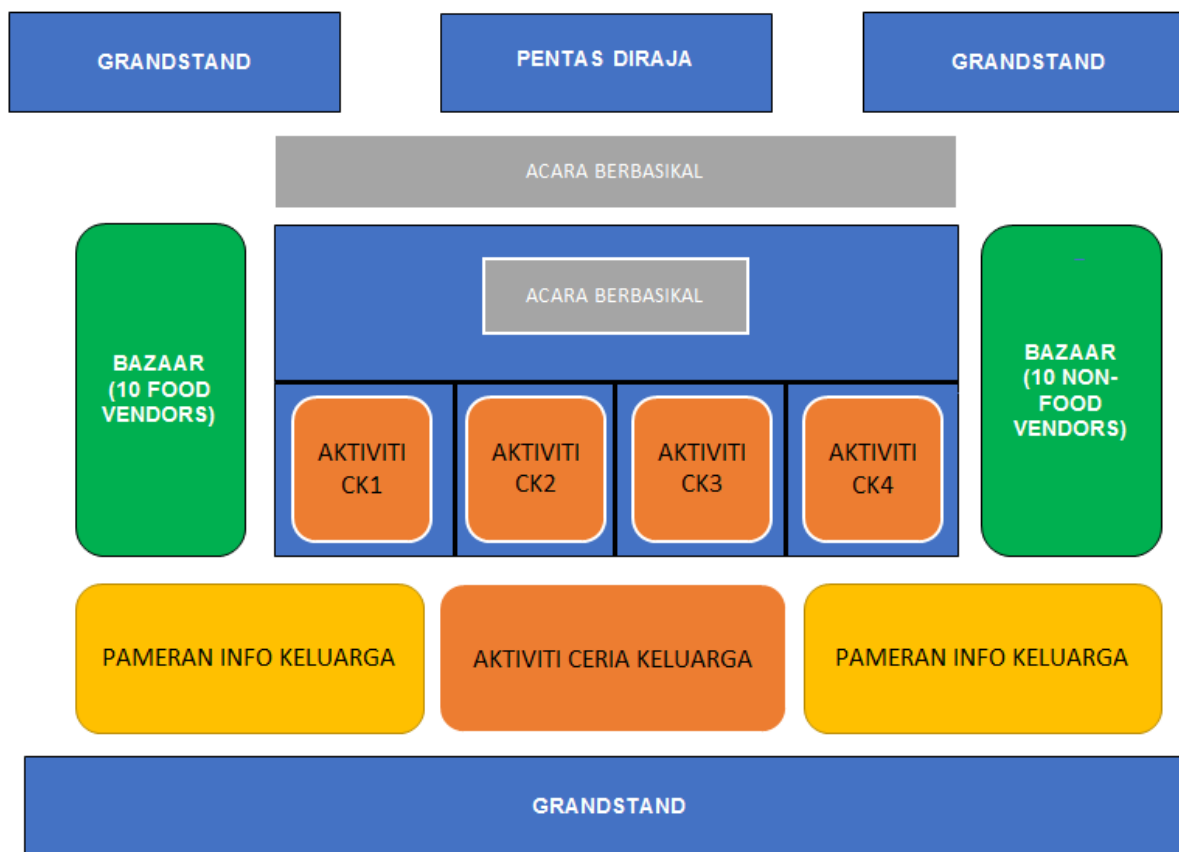

# PAMERAN INFO KELUARGA

No	Pelaksana	Isi Pameran
1	JABATAN MUFTI	ILMU
2	JABATAN MUZIUM-MUZIUM	ILMU
3	DEWAN BAHASA	ILMU
4	BIRO KAWALAN NAKOTIK (BKN)	ILMU
5	BASMIDA	ILMU
6	TAKAFUL BRUNEI KELUARGA	KEWANGAN
7	TABUNG AMANAH PEKERJA (TAP)	KEWANGAN
8	UNIT PENDIDIKAN KHAS, KEMENTERIAN PENDIDIKAN	PENDIDIKAN
9	PUSAT PROMOSI KESIHATAN	KESIHATAN
10	UNIT REHABILITASI	KESIHATAN
11	JABATAN PEMBANGUNAN MASYARAKAT	KEBAJIKAN
12	PUSAT BAHAGIA	KEBAJIKAN
13	KOMPLEKS RUMAH-RUMAH KEBAJIKAN	KEBAJIKAN
14	MAJLIS KESEJAHTERAAN ORANG KELAINAN UPAYA (MKOKU)	KEBAJIKAN
15	SMARTER BRUNEI	KEBAJIKAN
16	PERSATUAN ORANG KURANG PENDENGARAN (OKP)	KEBAJIKAN
17	BRUNEI DARUSSALAM NATIONAL ASSOCIATION OF THE BLIND (BDNAB)	KEBAJIKAN

# PAMERAN INFO KELUARGA

No	Pelaksana	Isi Pameran
18	MAJLIS KESEJAHTERAAN MASYARAKAT (MKM)	KEBAJIKAN
19	DARUSSALAM ENTERPRISE (DARE)	KEUSAHWANAN
20	AHOA BURGER	KEUSHAWANAN
21	DARUSSALAM ENTERPRISE (DARE)	KEUSHAWANAN
22	KELAB KOMUNITI BELIA TRANSFORMASI (KKBT)	KEUSHAWANAN
23	MAJLIS PERUNDINGAN KAMPUNG (BRUNEI MUARA/ TUTONG)	KEUSHAWANAN
24	PERSEKUTUAN PENIAGA-PENIAGA MELAYU BRUNEI (PPPMB)	KEUSHAWANAN
25	MANPOWER POLICY AND PLANNING UNIT (MPPU)	PERKERJAAN
26	PUSAT KEGIATAN WARGA EMAS (BRUNEI MUARA)	KEMASYARAKATAN
27	PUSAT KEGIATAN WARGA EMAS (TUTONG)	KEMASYARAKATAN
28	HEARTS SOCIETY	KEMASYARAKATAN
29	BRUNEI AIDS COUNCIL	KEMASYARAKATAN
30	BELIA MASJID SULTAN SHARIF ALI	KEMASYARAKATAN
31	PERSEKUTUAN PENGAKAP BRUNEI DARUSSALAM	KEMASYARAKATAN
32	PERSATUAN BERSATU SSEAYP	KEMASYARAKATAN
33	ROYAL PHOENIX WING CHUN	KEMASYARAKATAN
34	BIRDS OF PREY BRUNEI	KEMASYARAKATAN

# BAZAAR KELUARGA CERMAT

- Bazaar tersebut akan dibahagikan kepada **dua bahagian** iaitu;
  - Bazaar makanan dan minuman (*Food vendors*)
  - Bazaar bukan makanan dan minuman (*Non-food vendors*)

KELUARGAKU HARAPAN KU

## LAYOUT